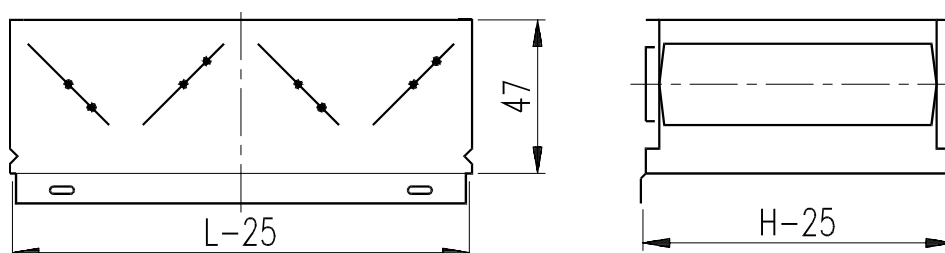

Az SAZ légmennyiség szabályzókat POP szegeccsel lehet a szellőzőrácsok keretéhez szegeccselni.

A szabályzók méretjelzése a rácsok méretjelzésével azonos.

Az SAZ szabályzók típus méretei, súlyai:

B \ L	225	325	425	525	625	725	825	1025	1225
75	0,2	0,3	0,4	0,4	0,5	-	-	-	-
100	0,2	0,3	0,4	0,6	0,7	-	-	-	-
125	0,3	0,4	0,5	0,7	0,8	-	-	-	-
175	0,4	0,5	0,7	0,9	1,1	-	-	-	-
225	0,4	0,7	0,9	1,1	1,3	1,5	1,7	-	-
325	-	0,9	1,2	1,5	1,8	2,1	2,4	3,1	3,7
425	-	-	1,6	2,0	2,4	2,7	3,1	3,9	4,7